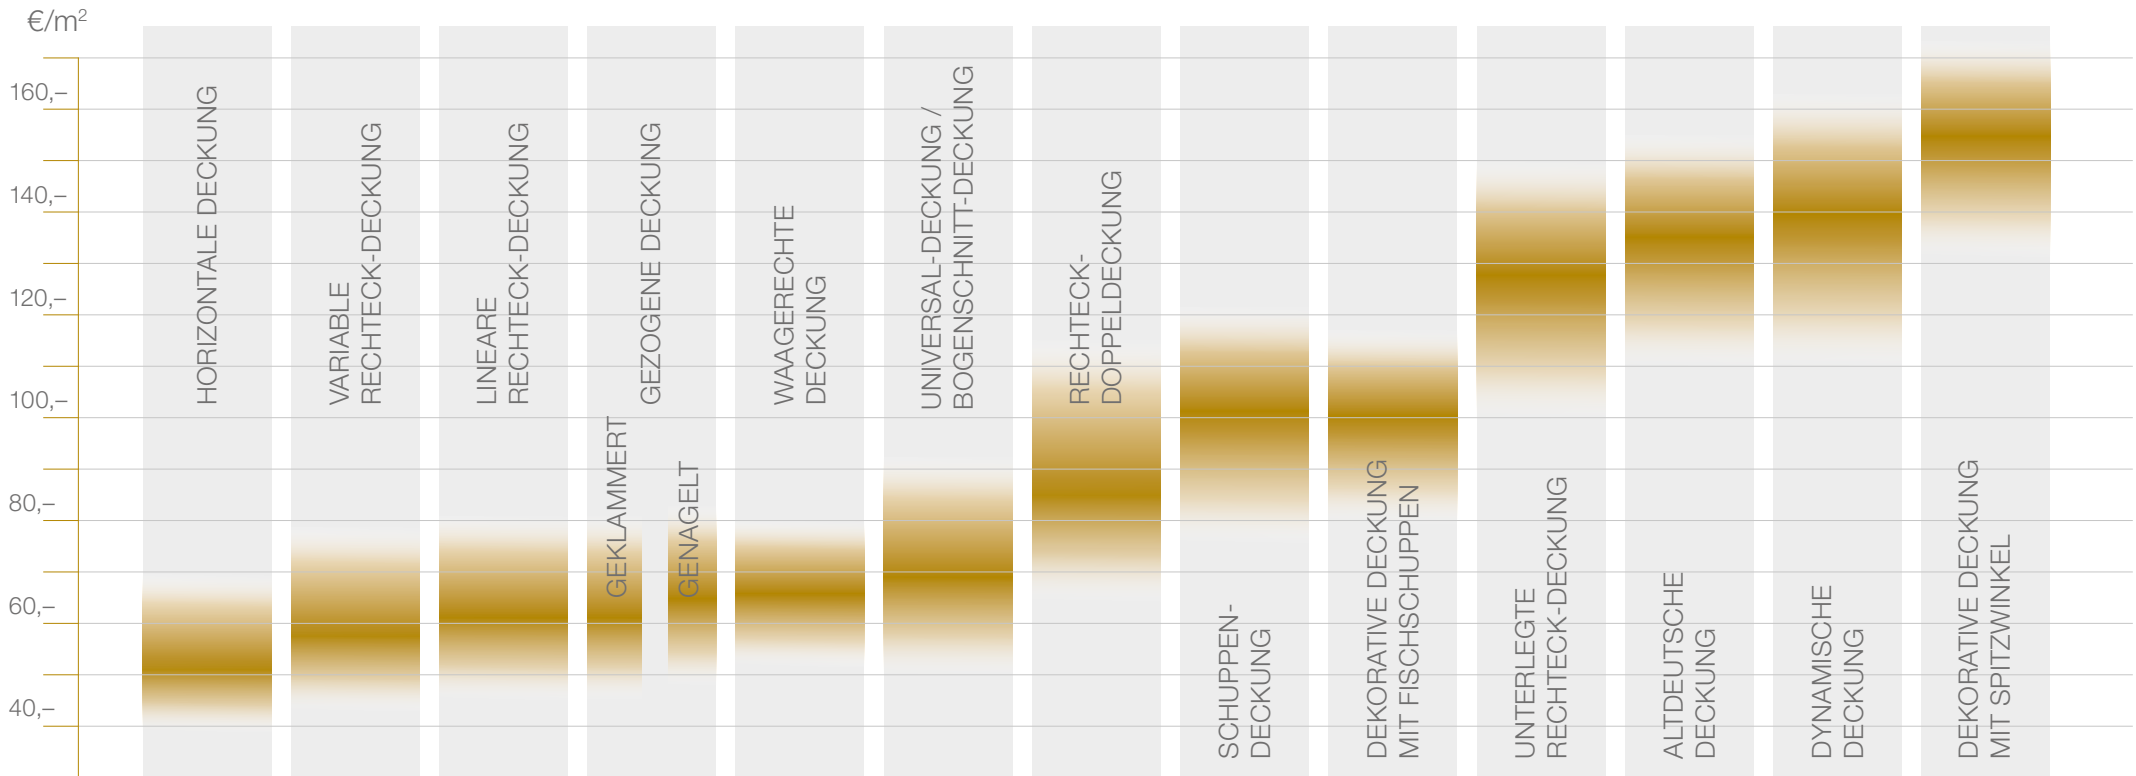

SCHIEFERDECKARTEN FÜR FASSADEN IM PREISVERGLEICH

PREISE PRO M² IN EURO, FERTIG VERLEGT, INKL. 19 % MWST.

Die Circa-m²-Preise dienen als Orientierung und sind abhängig von den Deckarten, den Formaten und den örtlichen Gegebenheiten wie Standort, Flächengröße, usw. In diesen Circa-m²-Preisen sind keine Zulagen für z. B. Abriss- und Gerüstkosten, Unterkonstruktion, untere sowie seitliche und obere Anschlüsse, usw. enthalten. Exakte Preisangaben und ein auf Ihr individuelles Bauvorhaben zugeschnittenes Angebot erhalten Sie von Ihrem auf Schiefer spezialisierten Dachdeckermeister.