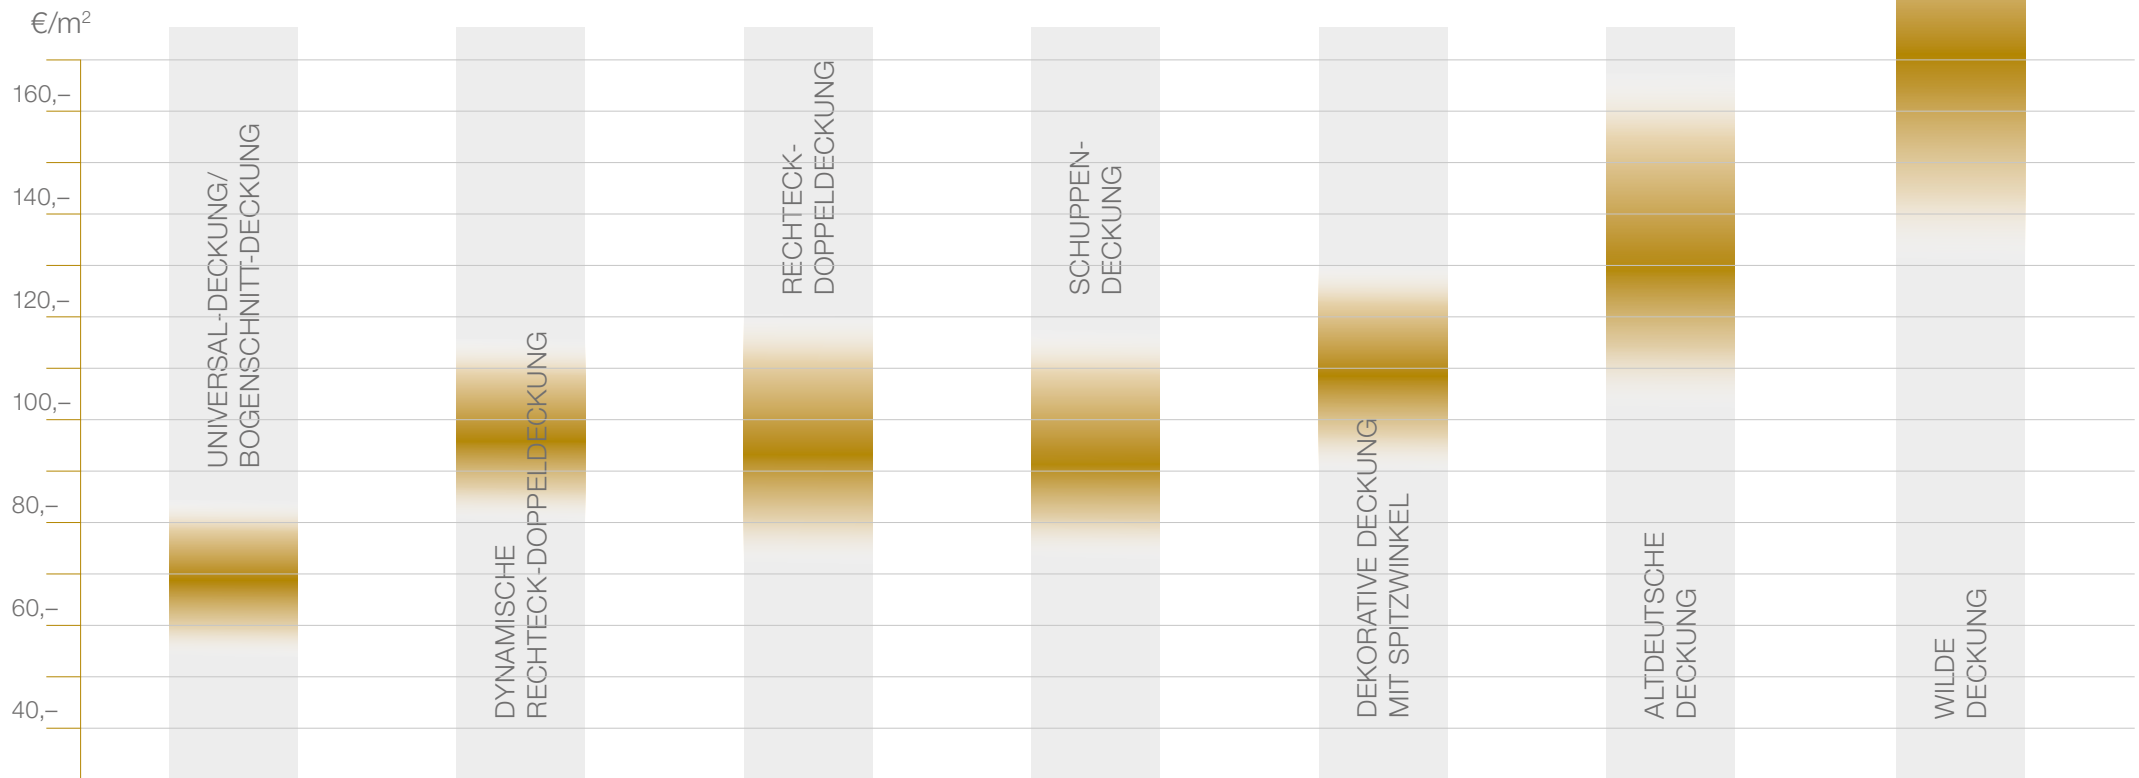

SCHIEFERDECKARTEN FÜR DÄCHER IM PREISVERGLEICH

PREISE PRO M² IN EURO, FERTIG VERLEGT, INKL. 19 % MWST.

Die Circa-m²-Preise dienen als Orientierung und sind abhängig von den Deckarten, den Formaten und den örtlichen Gegebenheiten wie Standort, Dachneigung, Sparrenlänge, Anzahl/Form der Gauben, Kamine, Flächengröße, usw. In diesen Circa-m²-Preisen sind keine Zulagen für z. B. Abriss- und Gerüstkosten, Unterkonstruktion, Fuß, Orte, Grate, Kehlen, usw. enthalten. Exakte Preisangaben und ein auf Ihr individuelles Bauvorhaben zugeschnittenes Angebot erhalten Sie von Ihrem auf Schiefer spezialisierten Dachdeckermeister.